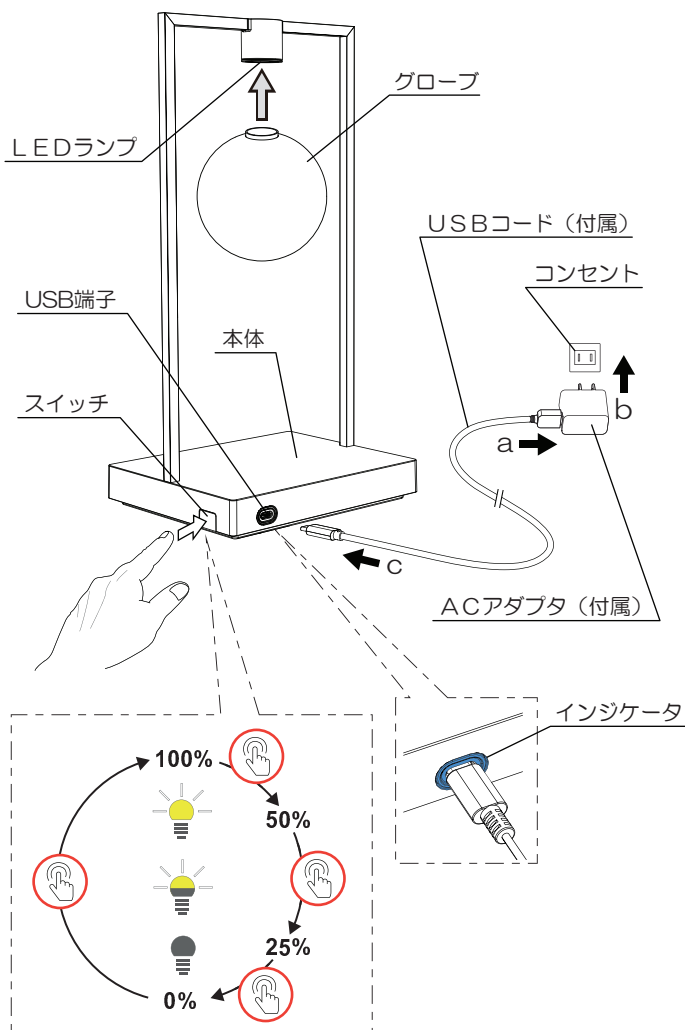

お読みになりましたら、この取扱説明書は、いつでも見られる所に、大切に保管してください。

部品名称と使用方法

※図は器具の一部を省略、簡略化したものです。

- ご使用になる前に本体の充電を行なってください。
 - USBコードをACアダプターの端子 (Type-A) に差し込む。
 - ACアダプターをコンセントに差し込む。
 - USBコードを本体の端子 (Type-C) に差し込む。

※充電時はUSB端子部分のインジケータ (左下図参照) が青色に点灯します。充電が完了するとインジケータは消灯します。
 ※充電が正常に出来ていない場合はインジケータが赤色に点灯します。コード及びACアダプタの接続を確認してください。
 ※充電完了後、逆の手順でUSBコード、ACアダプターを取り外してください。
- 本体にグローブをねじ込んでください。
- 本体側面のスイッチをタッチすると点灯します (左下図参照) タッチ操作を繰り返すことで明るさの調節が出来ます。
 (100%→50%→25%→OFF)
 ※スイッチを長押し (約2秒間) すると、調光段階にかかわらずON-OFF動作が可能です。
- 本体の充電量が少なく (残量が約20%) になるとインジケータが赤色に点滅してお知らせします。
 ※点滅しはじめましたら、早めの充電をおねがいします。
 (充電池保護の為にはできるだけ使い切る前に充電を行なってください)
 ※充電は約3~4時間程度で完了いたします。
 ※ACアダプターと接続した状態では使用しないでください。

●点灯時間の目安 (満充電時)

- ・100%点灯時・・・約8時間
- ・50%点灯時・・・約16時間
- ・25%点灯時・・・約32時間

定格表

<本体>

品番 (色種)	0175010A (ブラック)
入力	DC5V 2A
出力	LEDランプ 1.7W (3000K) ×1
質量	1.1 kg

<ACアダプター>

品番	TA53UK
入力	AC100V-240V 50-60Hz
出力	DC5V 2.1A
質量	40g